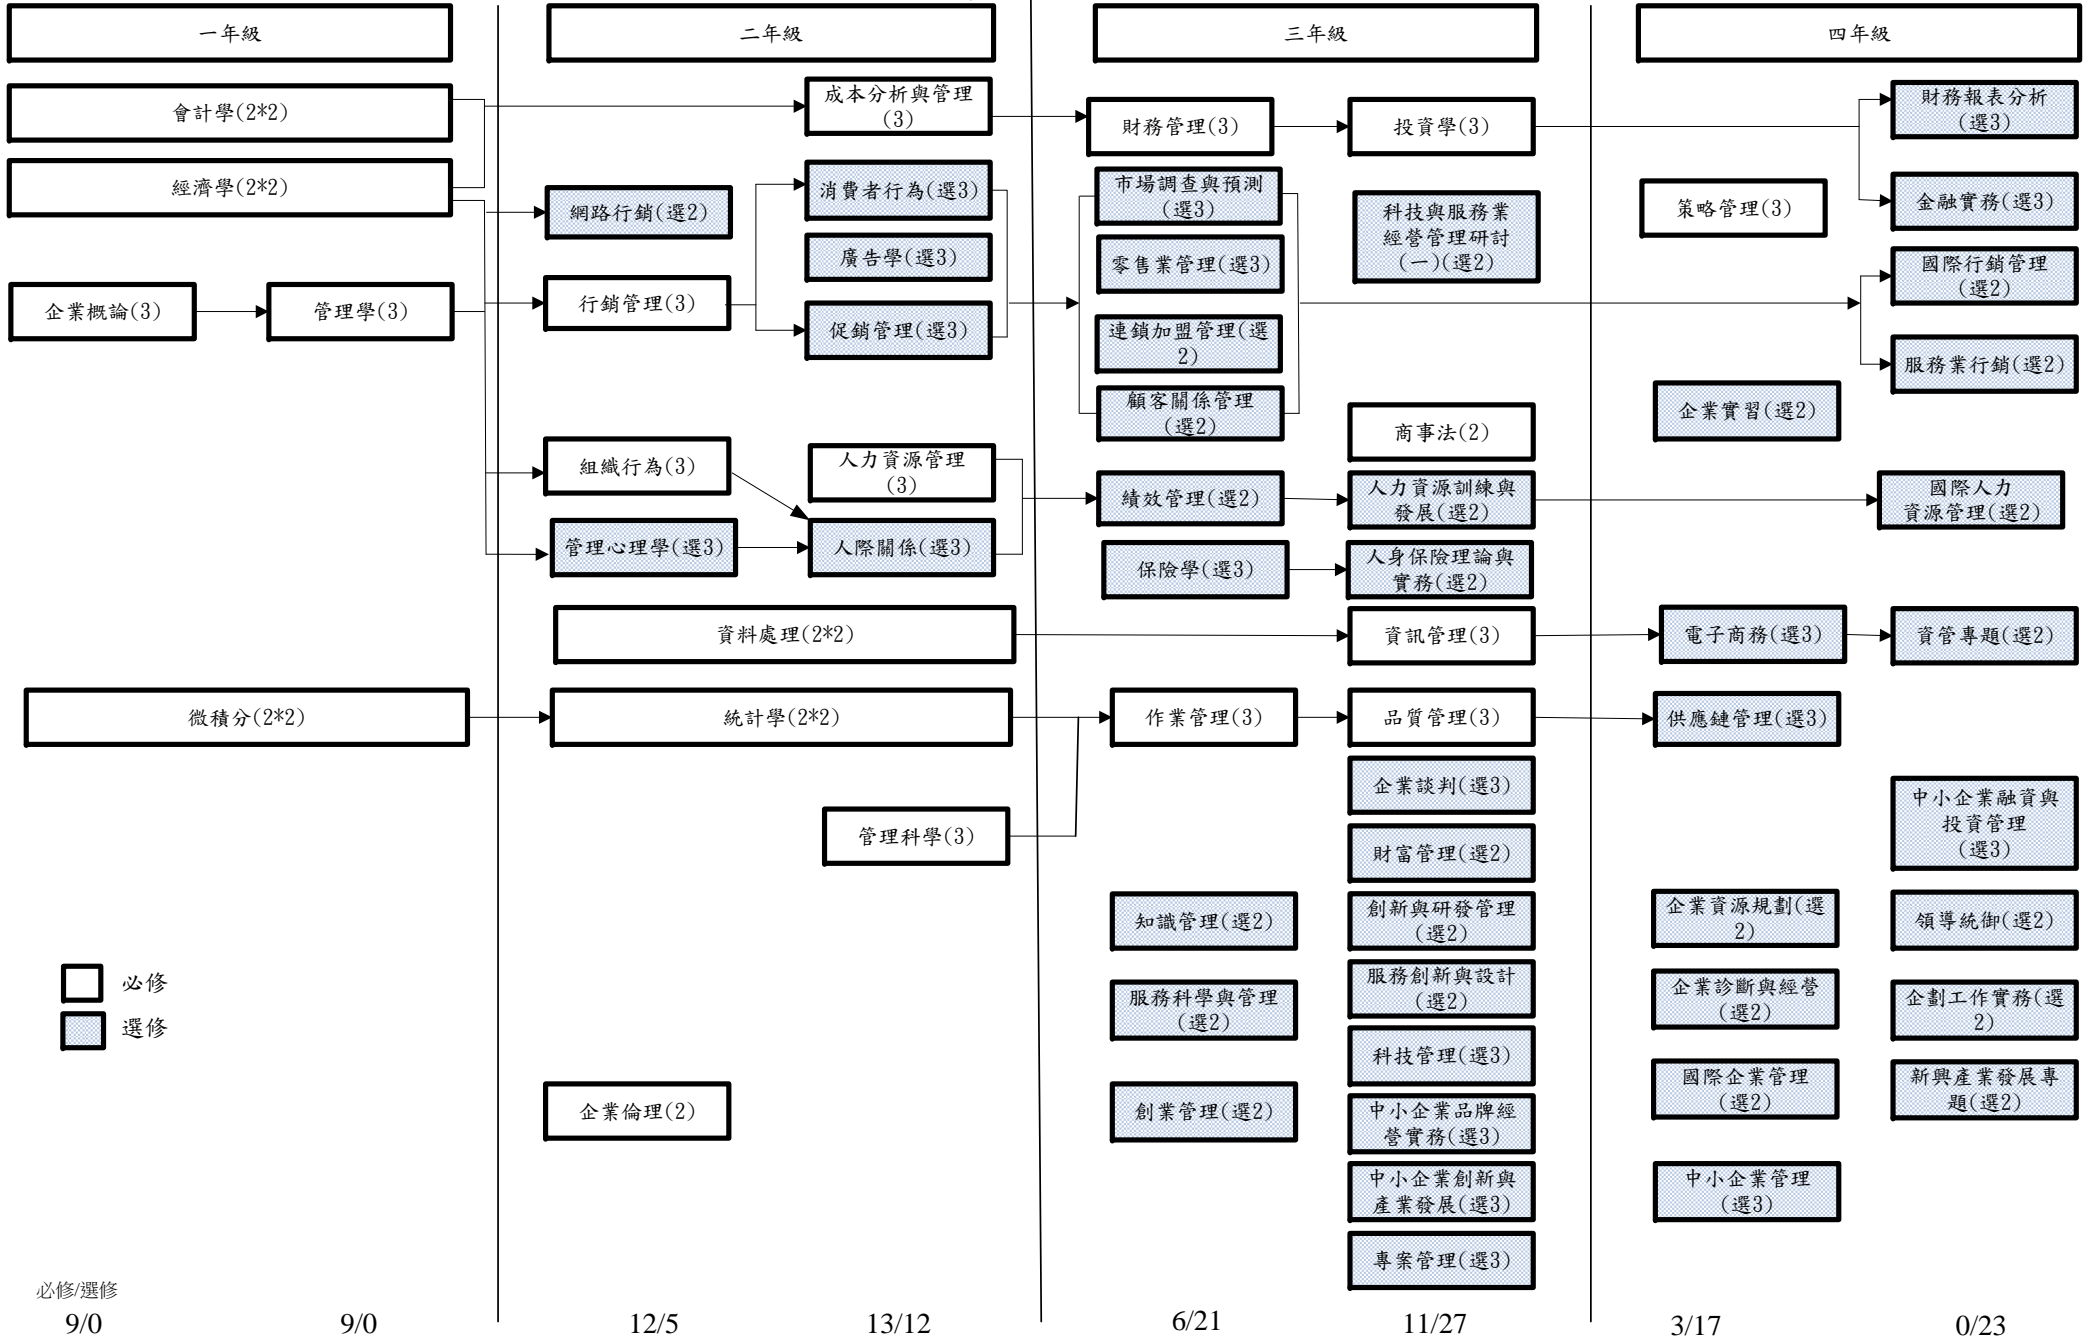

淡江大學企管系105學年度 課程地圖

必修/選修
9/0

9/0

12/5

13/12

6/21

11/27

3/17

0/23

必修63學分，本系選修21學分