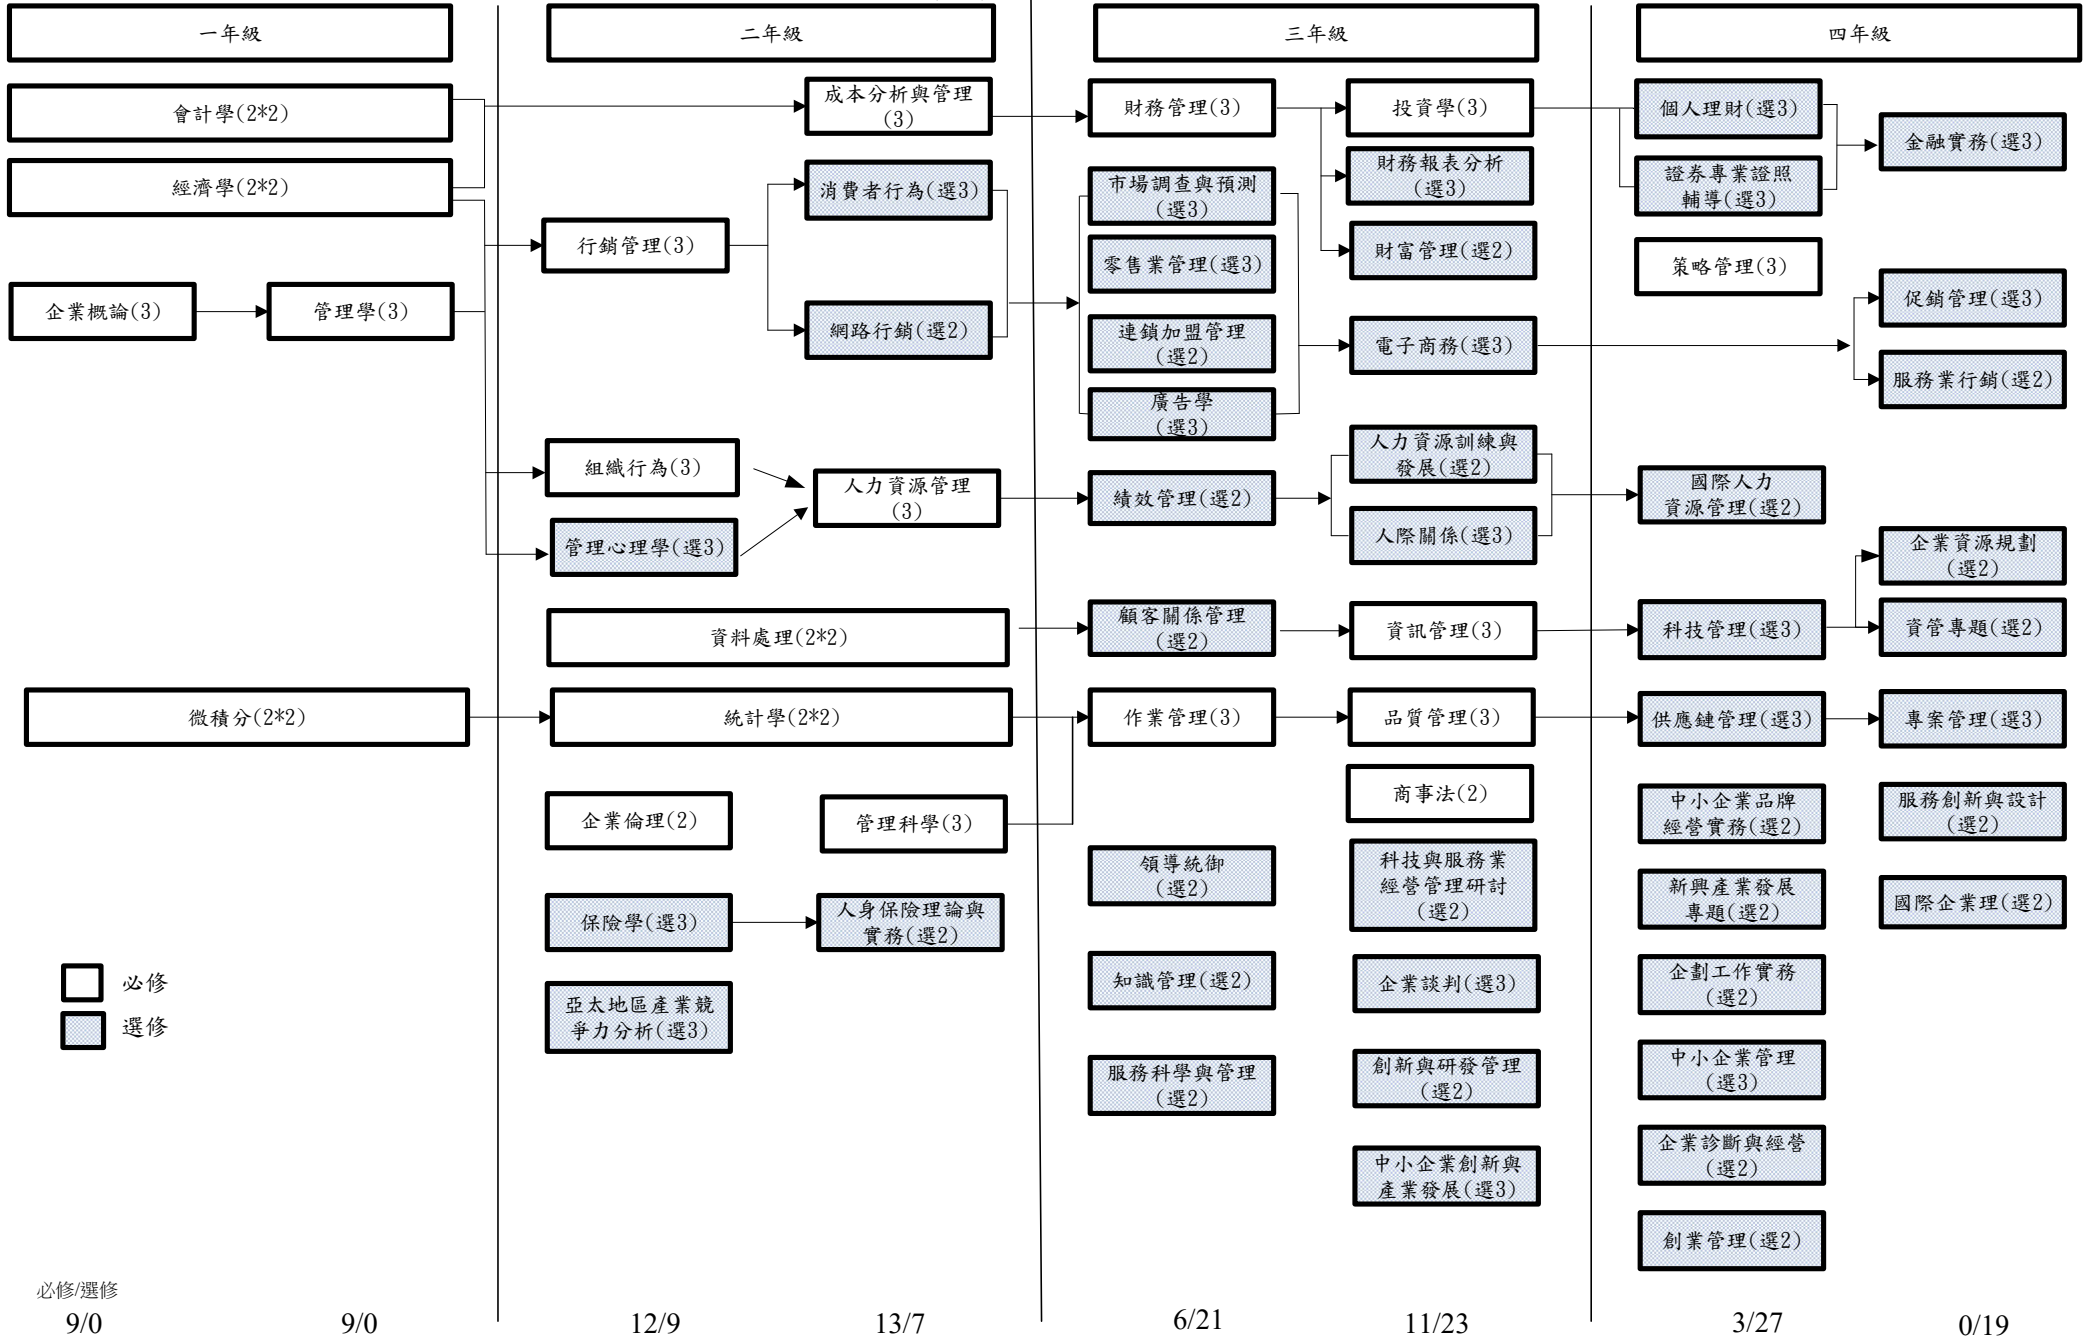

淡江大學企管系 112學年度課程地圖

□ 必修
■ 選修

必修/選修
9/0

9/0

12/9

13/7

6/21

11/23

3/27

0/19

必修63學分，本系選修23學分