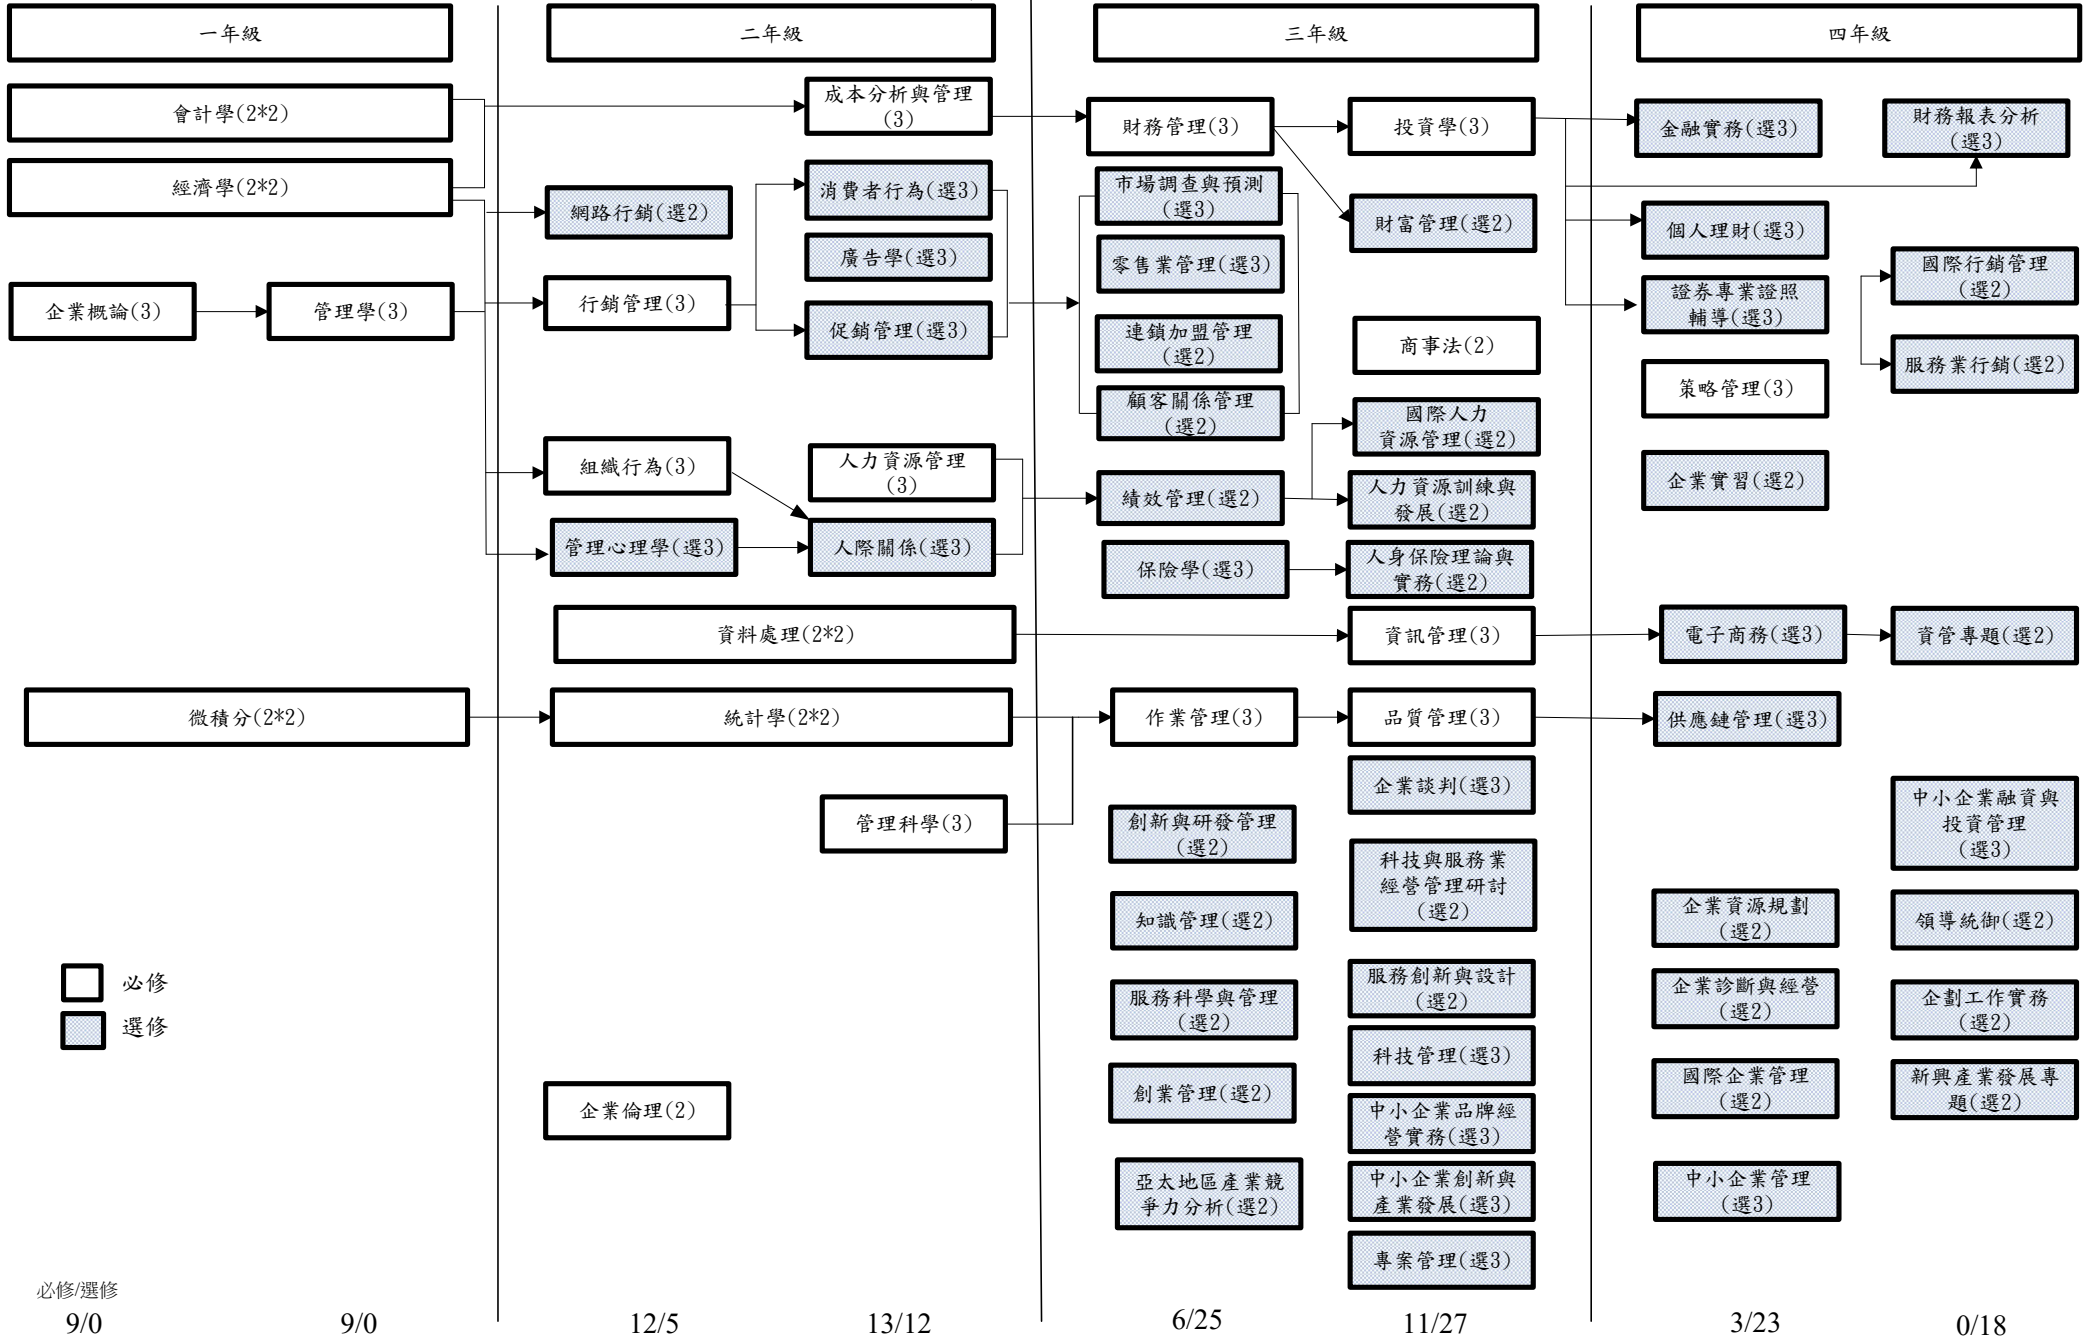

# 淡江大學企管系110學年度 課程地圖

必修63學分，本系選修21學分