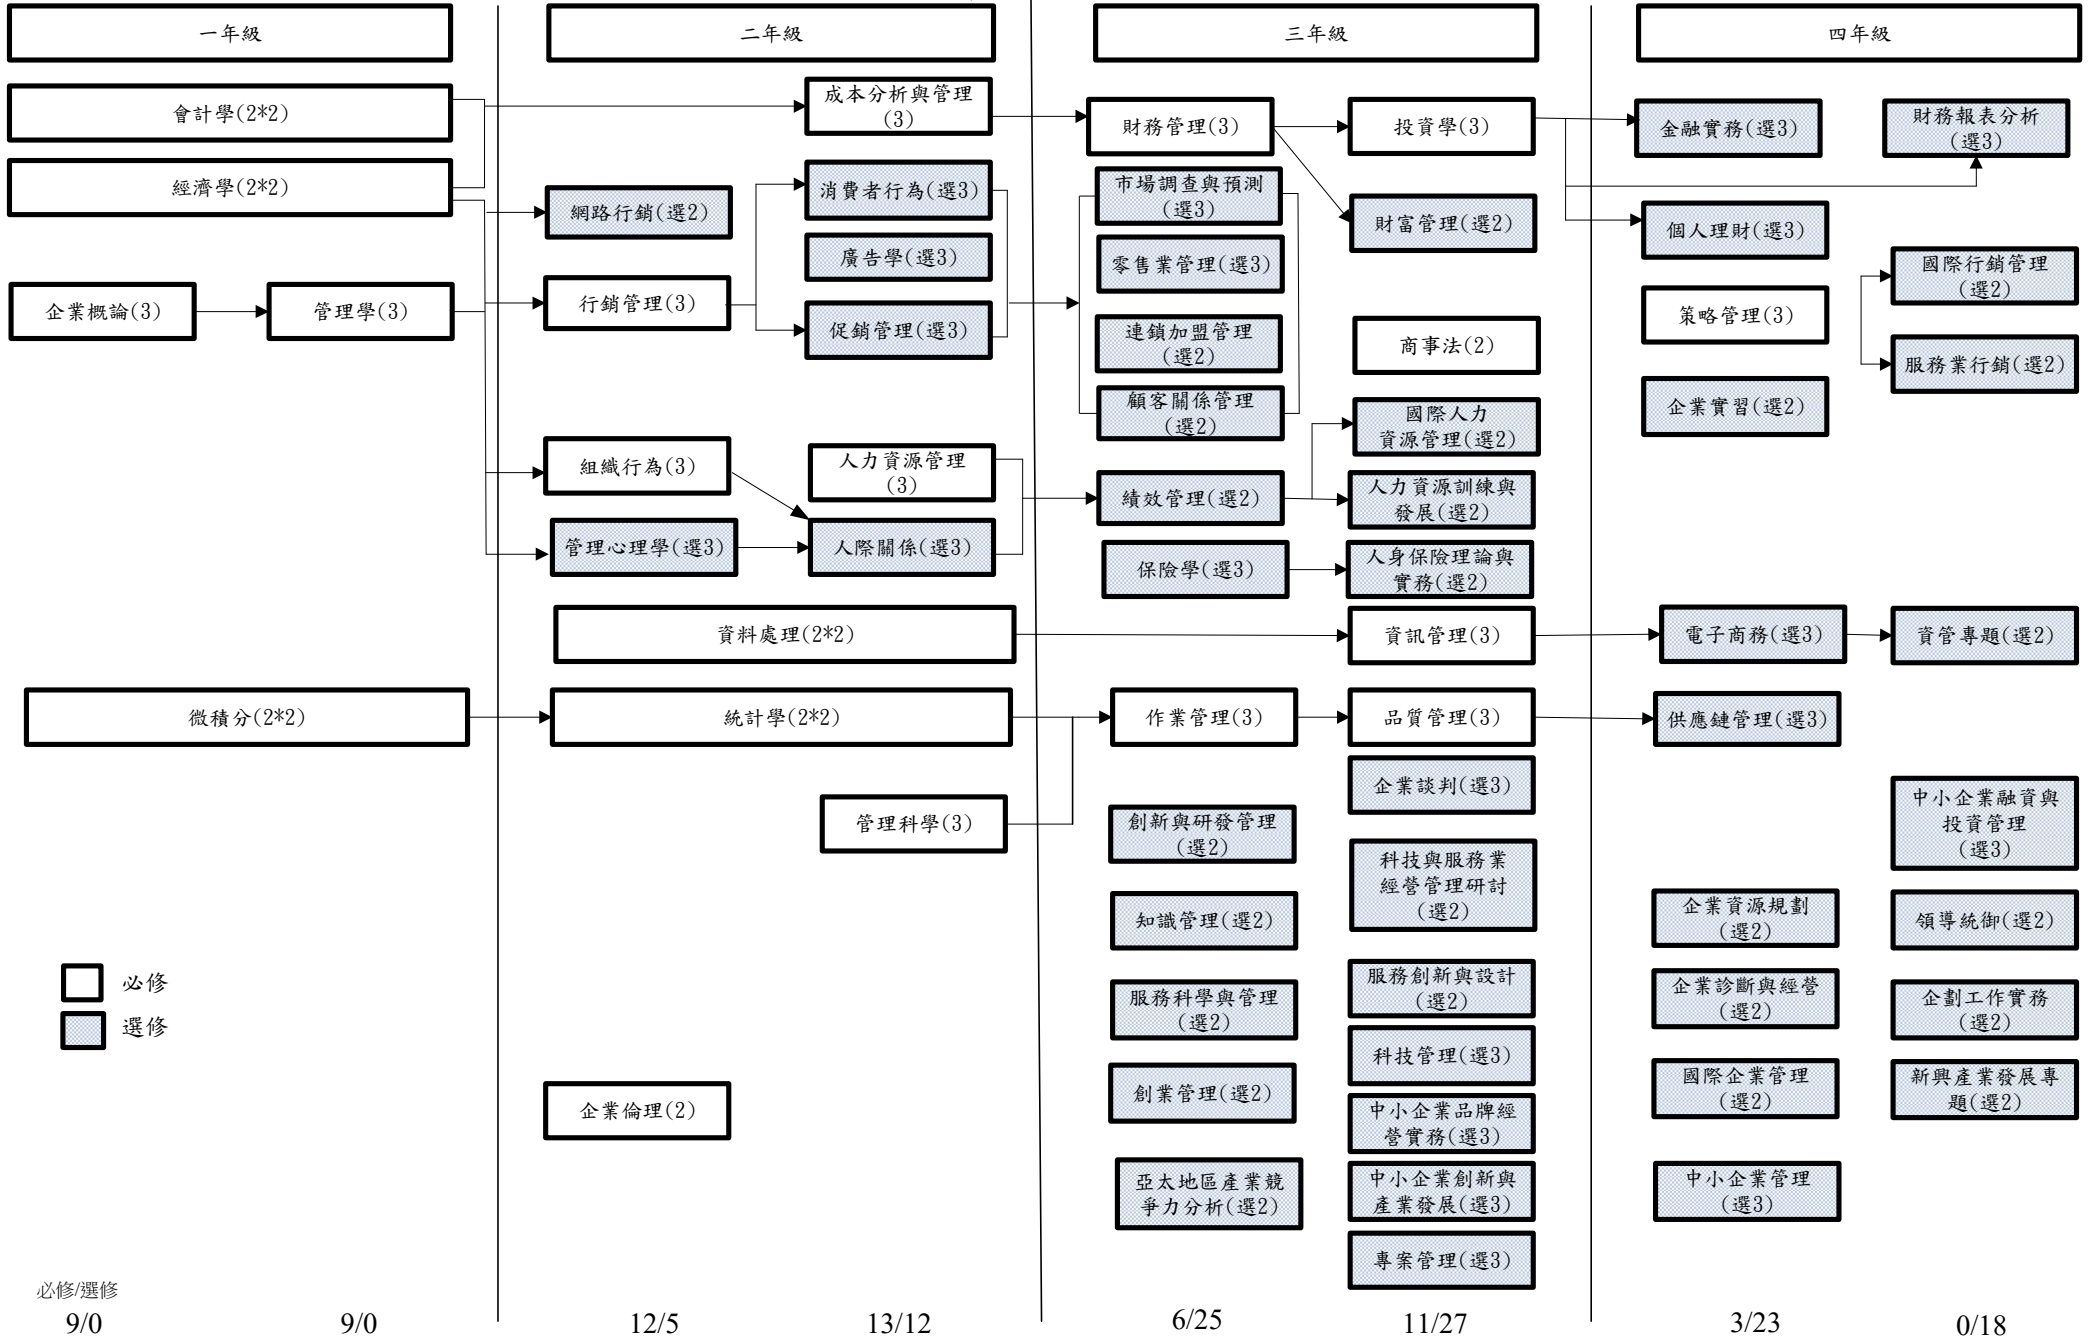

淡江大學企管系108學年度 課程地圖

必修/選修

9/0

9/0

12/5

13/12

6/25

11/27

3/23

0/18

必修63學分，本系選修21學分