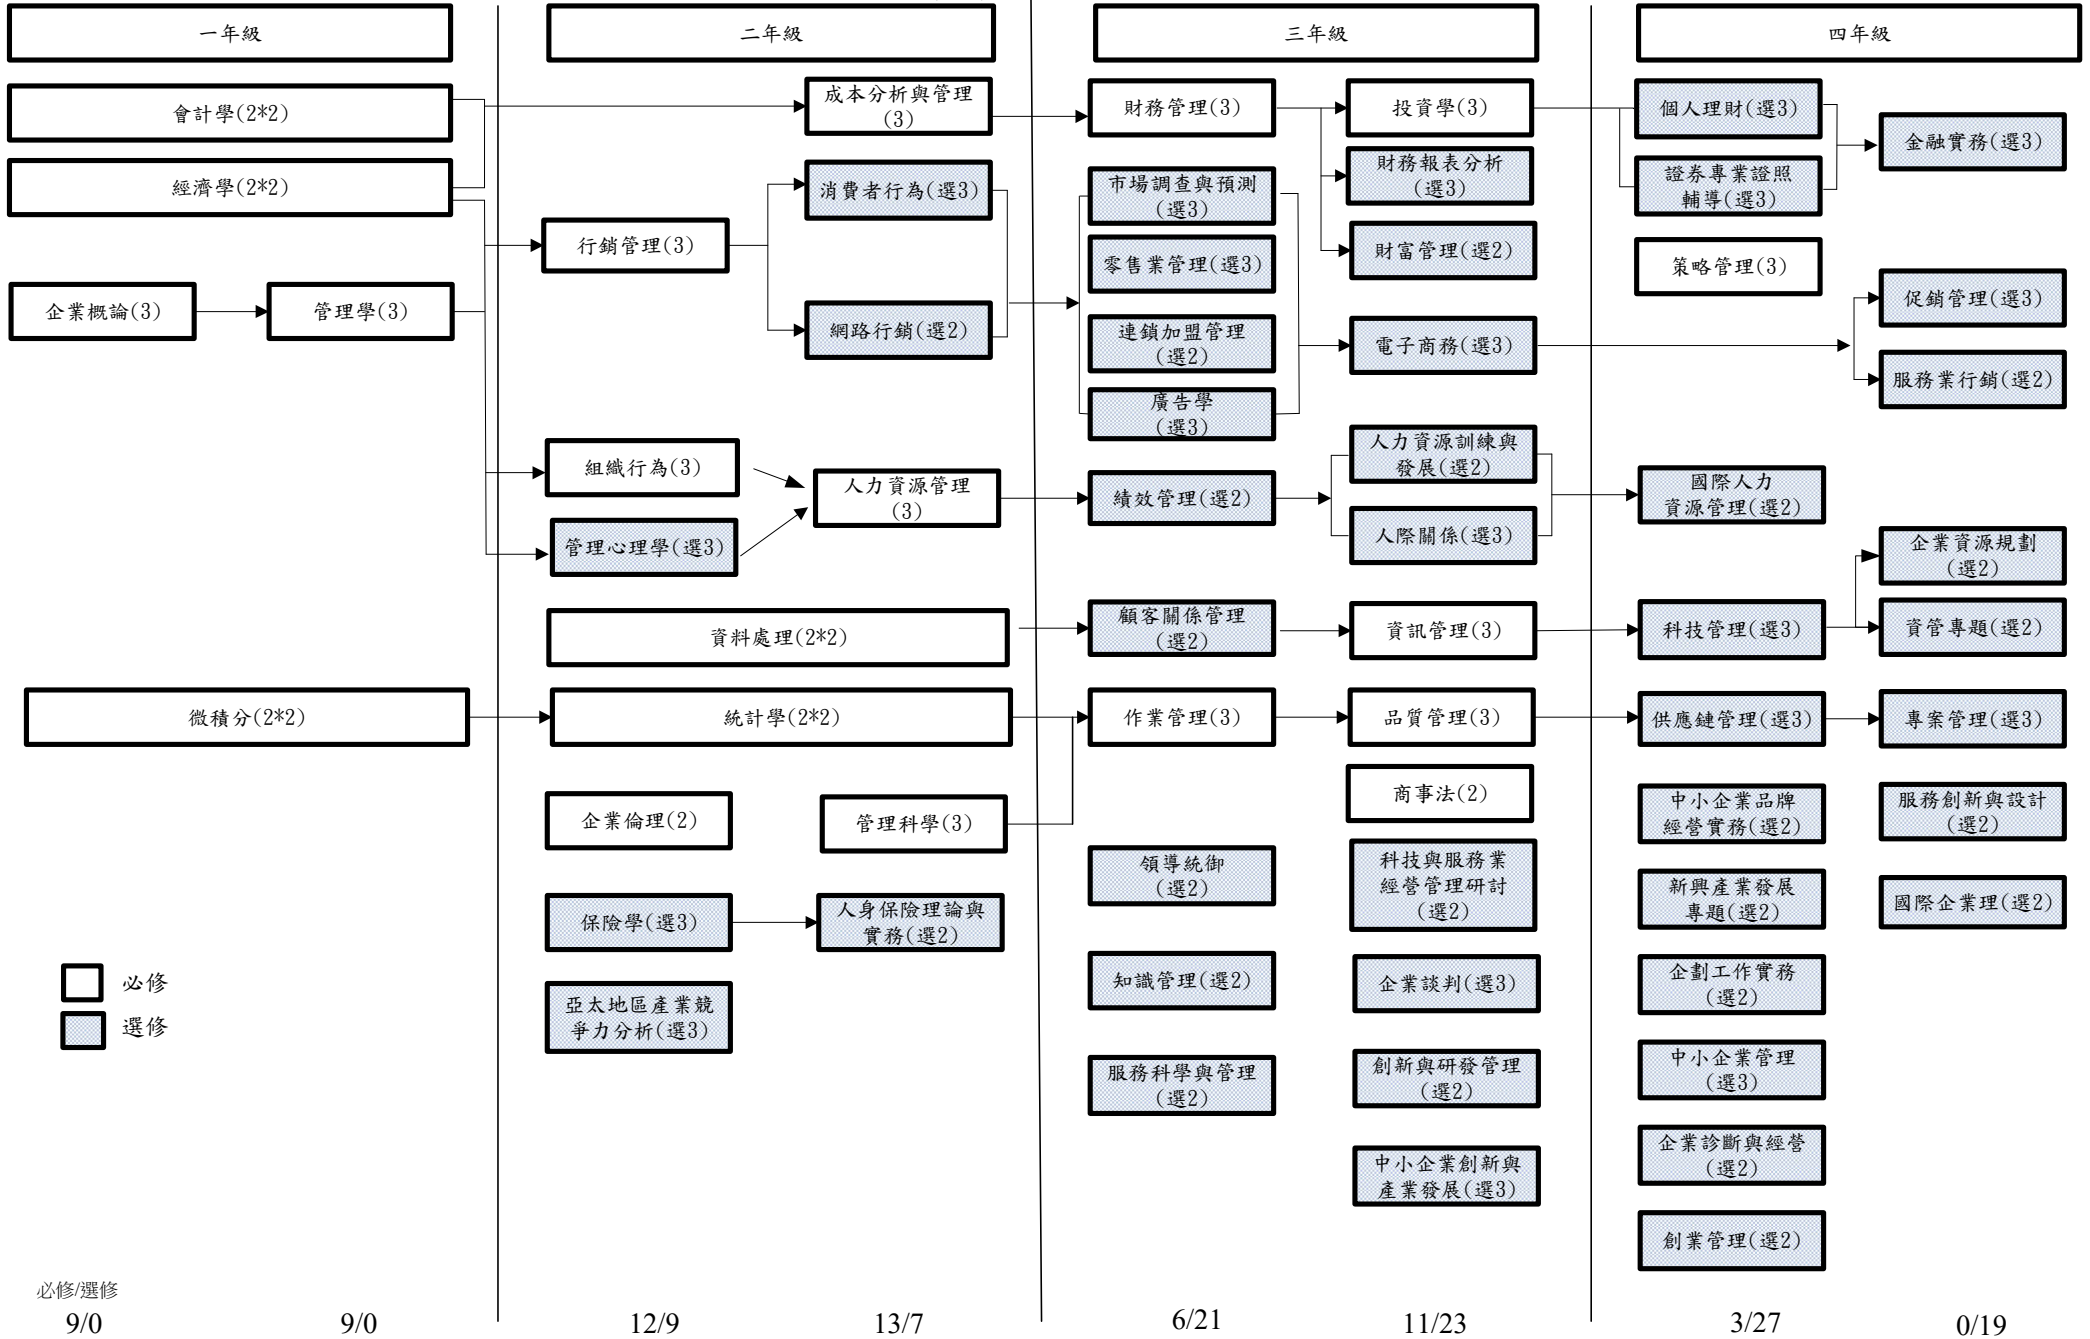

# 淡江大學企管系 111學年度課程地圖

□ 必修  
■ 選修

必修/選修  
9/0

9/0

12/9

13/7

6/21

11/23

3/27

0/19

必修63學分，本系選修23學分