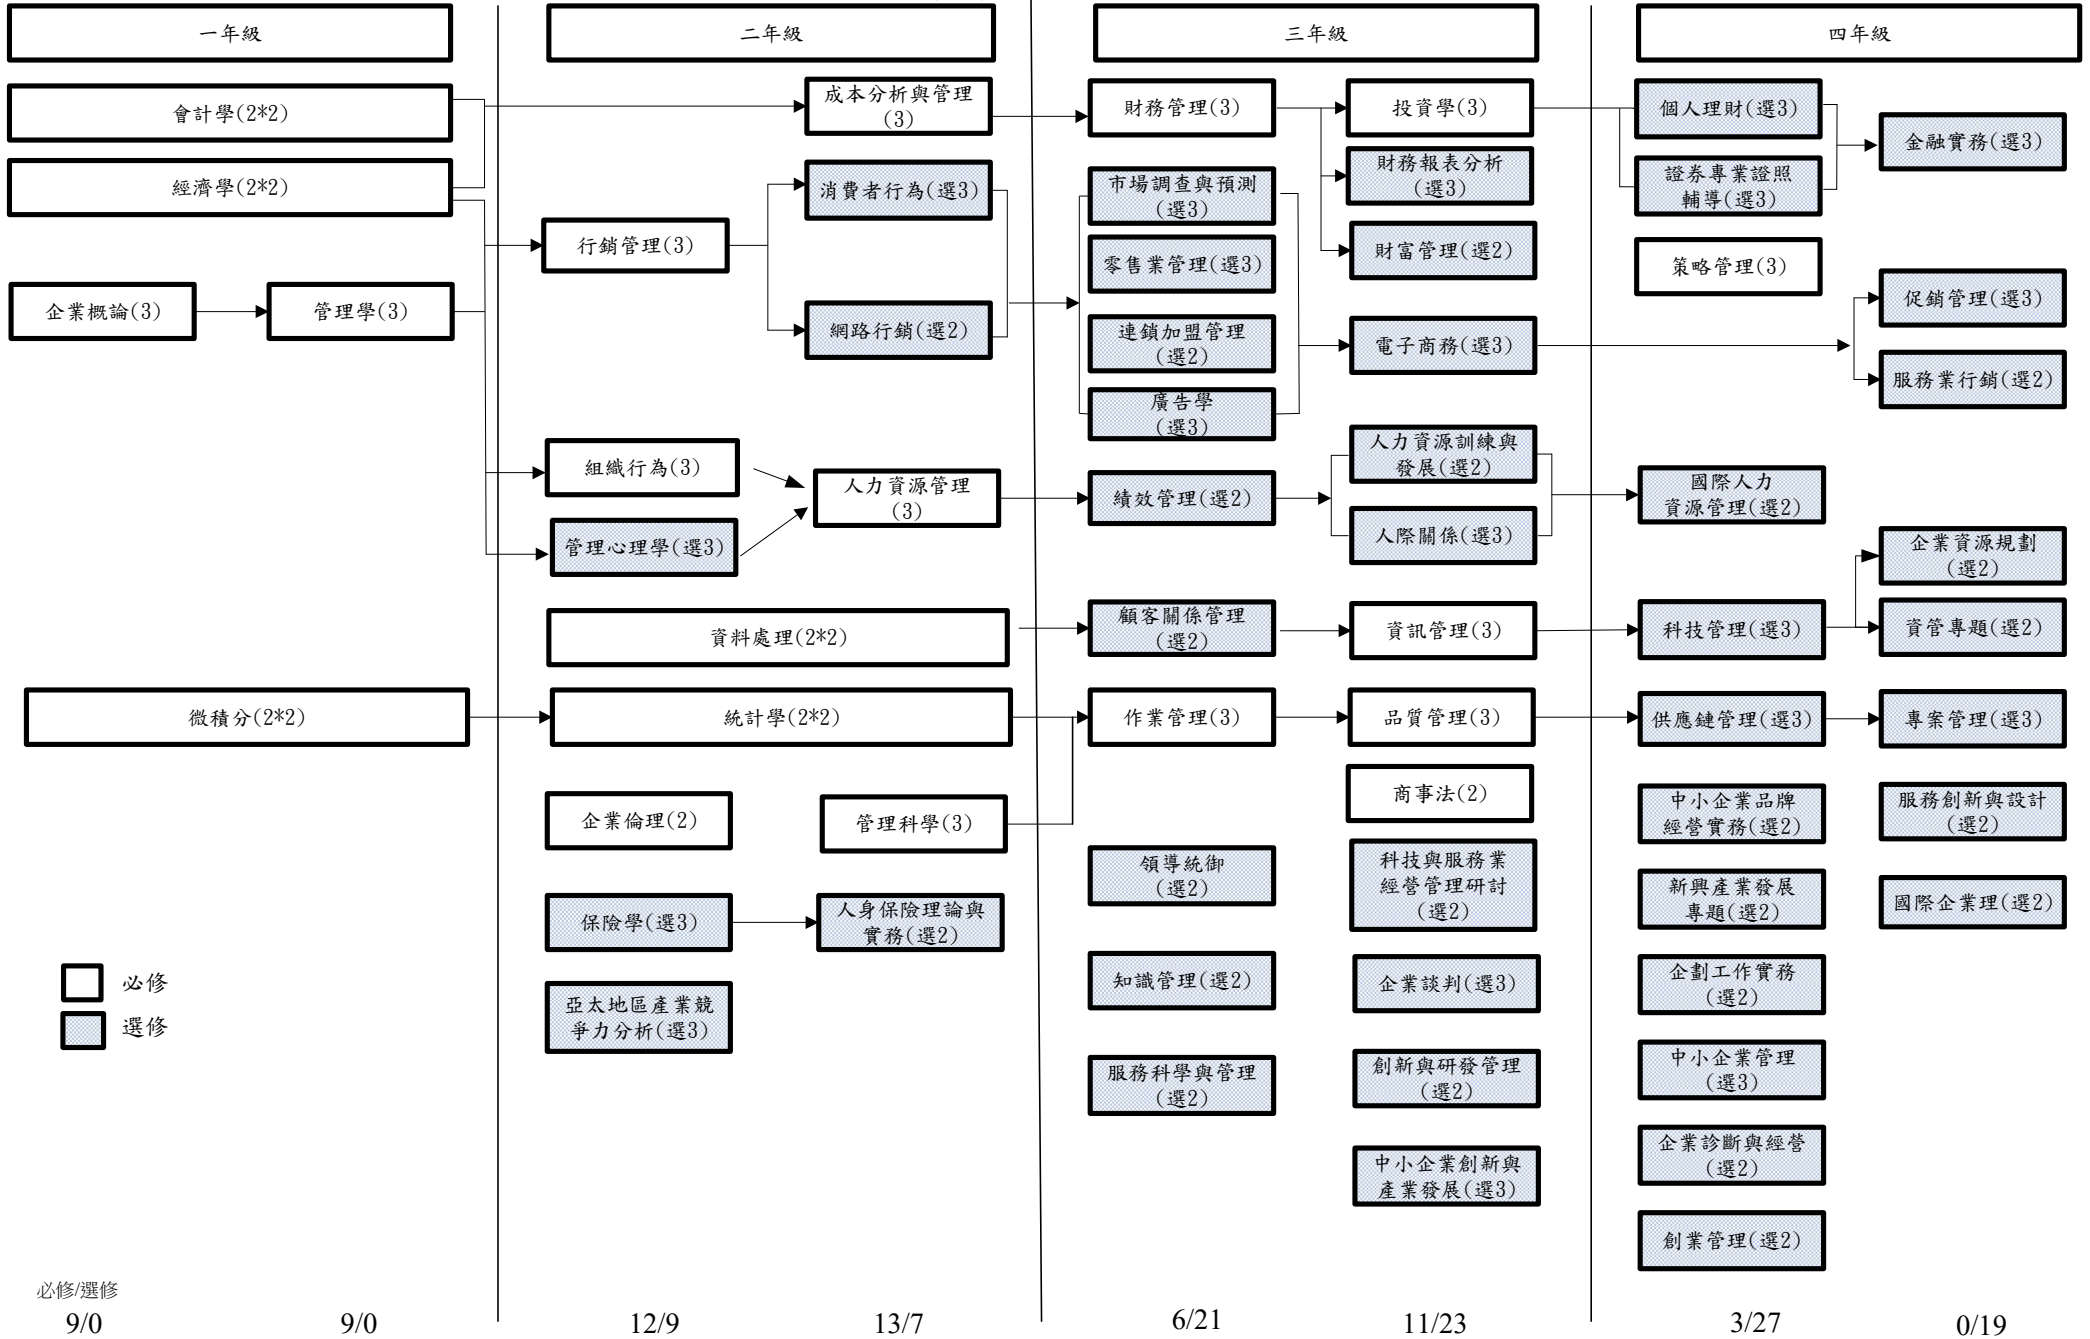

淡江大學企管系 113學年度課程地圖

□ 必修
■ 選修

必修/選修
9/0

9/0

12/9

13/7

6/21

11/23

3/27

0/19

必修63學分，本系選修19學分